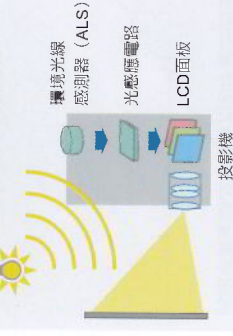

關閉第2代光感應功能時的類比圖像

開啟第2代光感應功能時的類比圖像

演示靈活性

易於使用的遙控器

控制範圍和距離與先前的模式相比已有所擴大，現在的按鈕更大且更易於使用。

配備兩個發射器以適用於擴大的遙控範圍

PT-LB51NTU

PT-LB51U

PT-LB51NTU提供的遙控器具有Microsoft® PowerPoint®的上頁/下頁功能

快速操作

客戶化功能按鈕

一項頻率使用的功能可分配至投影機頂部面板上的本按鈕以作即時的按鈕使用。選擇快門、自動設置、畫在模式、定格和索引視窗功能。

兩秒快速啓動

使用快速啓動後，圖像會在您按下電源按鈕後約兩秒鐘內出現。

自動搜尋

當連接信號源正被連接而你也正打開裝置時，投影機會自動探測連接的信號源類型並開始投影。

第2代光感應功能過程

黑板模式

此特殊畫面模式使PT-LB51NTU可以在投影螢幕不能使用時將圖像投射到普通的教室或會議室黑板上。

輕巧簡約

PT-LB51系列型號只有1.8或1.9kg*2，所以不會讓您負擔沉重-即使您攜帶了您的可攜式電腦。PT-LB51系列機種為297mm長，210mm寬-約為一張A4紙大小-且只有57mm高。它們可以輕鬆地放入書包或公事包中。

後視圖

配備了兩個電腦 (RGB) 輸入介面。電腦 (RGB) 2輸入介面可切換至電腦 (RGB) 1輸出介面以作回路監控。