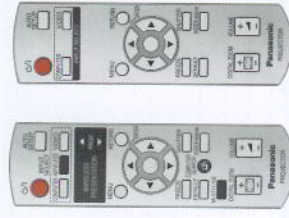

關閉第2代光感應功能時的類比圖像

開啟第2代光感應功能時的類比圖像

演示靈活性

易於使用的遙控器

控制範圍和距離與先前的模式相比已有所擴大，現在的按鈕更大且更易於使用。

配備兩個發射器以適用於擴大的遙控範圍

PT-LB51NTU

PT-LB51U