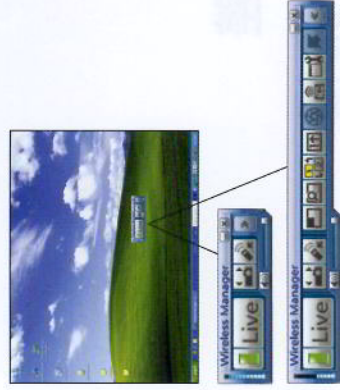

Panasonic

ideas for life

液晶投影機

PT-LB51 系列機種

可攜式 XGA LCD 投影機

PT-LB51NTU 2000lm XGA

PT-LB51U 2000lm XGA

無線傳輸超快 影音同步零時差 會議靈活佈局 簡報輕鬆流暢

無線投影，輕鬆便捷

PT-LB51NTU之無線能力完全消除了PC光纖連接的必要。您只需帶上您的可攜式電腦（具有無線網路功能）就可實現流暢的顯示和靈活的房間佈局。提供的無線管理ME 4.5軟體使設置快捷輕鬆，而一系列無線功能則補充了投影機的應用。最重要的是，PT-LB51NTU、PT-LB51U融合了松下獨創的第2代光感應技術，即使是在明亮的房間中，影像可以輕鬆顯現。

無線管理控制面板（發射器）

若要啟動無線投影，只需使用PC視窗中顯示的控制面板（發射器）。

輕鬆的無線投影(PT-LB51NTU) 多台PC的輕鬆無線投影

您可以使無線連接的設置快捷輕鬆地運用無線管理ME 4.5軟體。當演示完成時，無線管理會將PC恢復至其先前的LAN設置，所以PC即將重新連接至您的LAN。無線管理功能包括直播模式和多重直播模式。在直播模式中，投影的影像與PC螢幕上顯現的影像相同。在多重直播模式中，您可以與多台PC實現無線連接。

四視窗模式

索引模式

延長的索引式

虛擬遙控器

投影機遙控器上使用的相同圖形可顯示在PC螢幕上。這使得直接從PC上操作投影機變得輕鬆便捷，而無需使用遙控器。

輕鬆連接

無線管理ME4.5極大地簡化了PC投影機連接程式。只需按下提供的遙控器上的“電腦搜索”按鈕，投影機就會定位區域中的已有直接模式就緒PC。您所要做的就是選擇需要的PC至投影機連接。

多重直播模式

PT-LB51NTU提供了一系列便利的無線功能，包括無線提示器（副屏顯示傳送）、選定區域傳送和讓您同時從最多16台PC上投射圖像的16視窗索引模式。無線傳送可每次從一台PC傳送至最多8台投影機。

Windows Vista™/Macintosh®兼容性