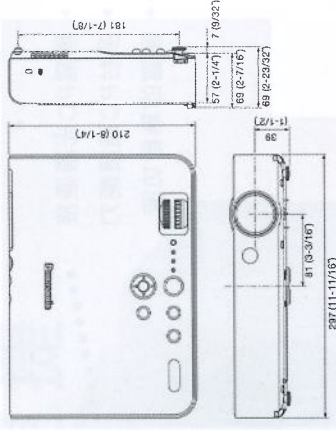

記憶體: 256MB以上 (Macintosh: 建議512MB以上)

空餘硬碟空間: 60MB以上

CD-ROM驅動: CD-ROM驅動或DVD驅動

無線網路: 相容IEEE 802.11b/g (內置無線LAN系統或外置IEEE 802.11b/g LAN線必須安裝和正當運行)。

註: 某些IEEE 802.11b/g無線LAN可能不允許連接至投影機。

請向以下網址查詢詳細產品規格並以電子郵件查詢。

Panasonic

經銷商

選購配件

PT-LB51NTU/LB51U

投影尺寸 (對角線)	投影距離 (L) 最小 (寬) 最大 (遠距離攝影)	螢幕變焦至 高度中心時的 高度 (H)
0.84m/33"	1.1m/3.9'	0-0.07m/0-0.2'
1.02m/40"	1.2m/4.0'	0-0.09m/0-0.3'
1.27m/50"	1.6m/5.0'	0-0.11m/0-0.4'
1.52m/60"	1.9m/6.0'	0-0.13m/0-0.4'
1.78m/70"	2.2m/7.0'	0-0.15m/0-0.5'
2.03m/80"	2.5m/8.0'	0-0.17m/0-0.6'
2.29m/90"	2.8m/9.0'	0-0.19m/0-0.6'
2.54m/100"	3.1m/10.0'	0-0.21m/0-0.7'
3.05m/120"	3.7m/12.0'	0-0.25m/0-0.9'
3.81m/150"	4.6m/15.1'	0-0.32m/0-1.1'
5.08m/200"	6.2m/20.1'	0-0.42m/0-1.4'
6.35m/250"	7.7m/25.1'	0-0.53m/0-1.8'
7.62m/300"	9.2m/30.2'	0-0.64m/0-2.1'