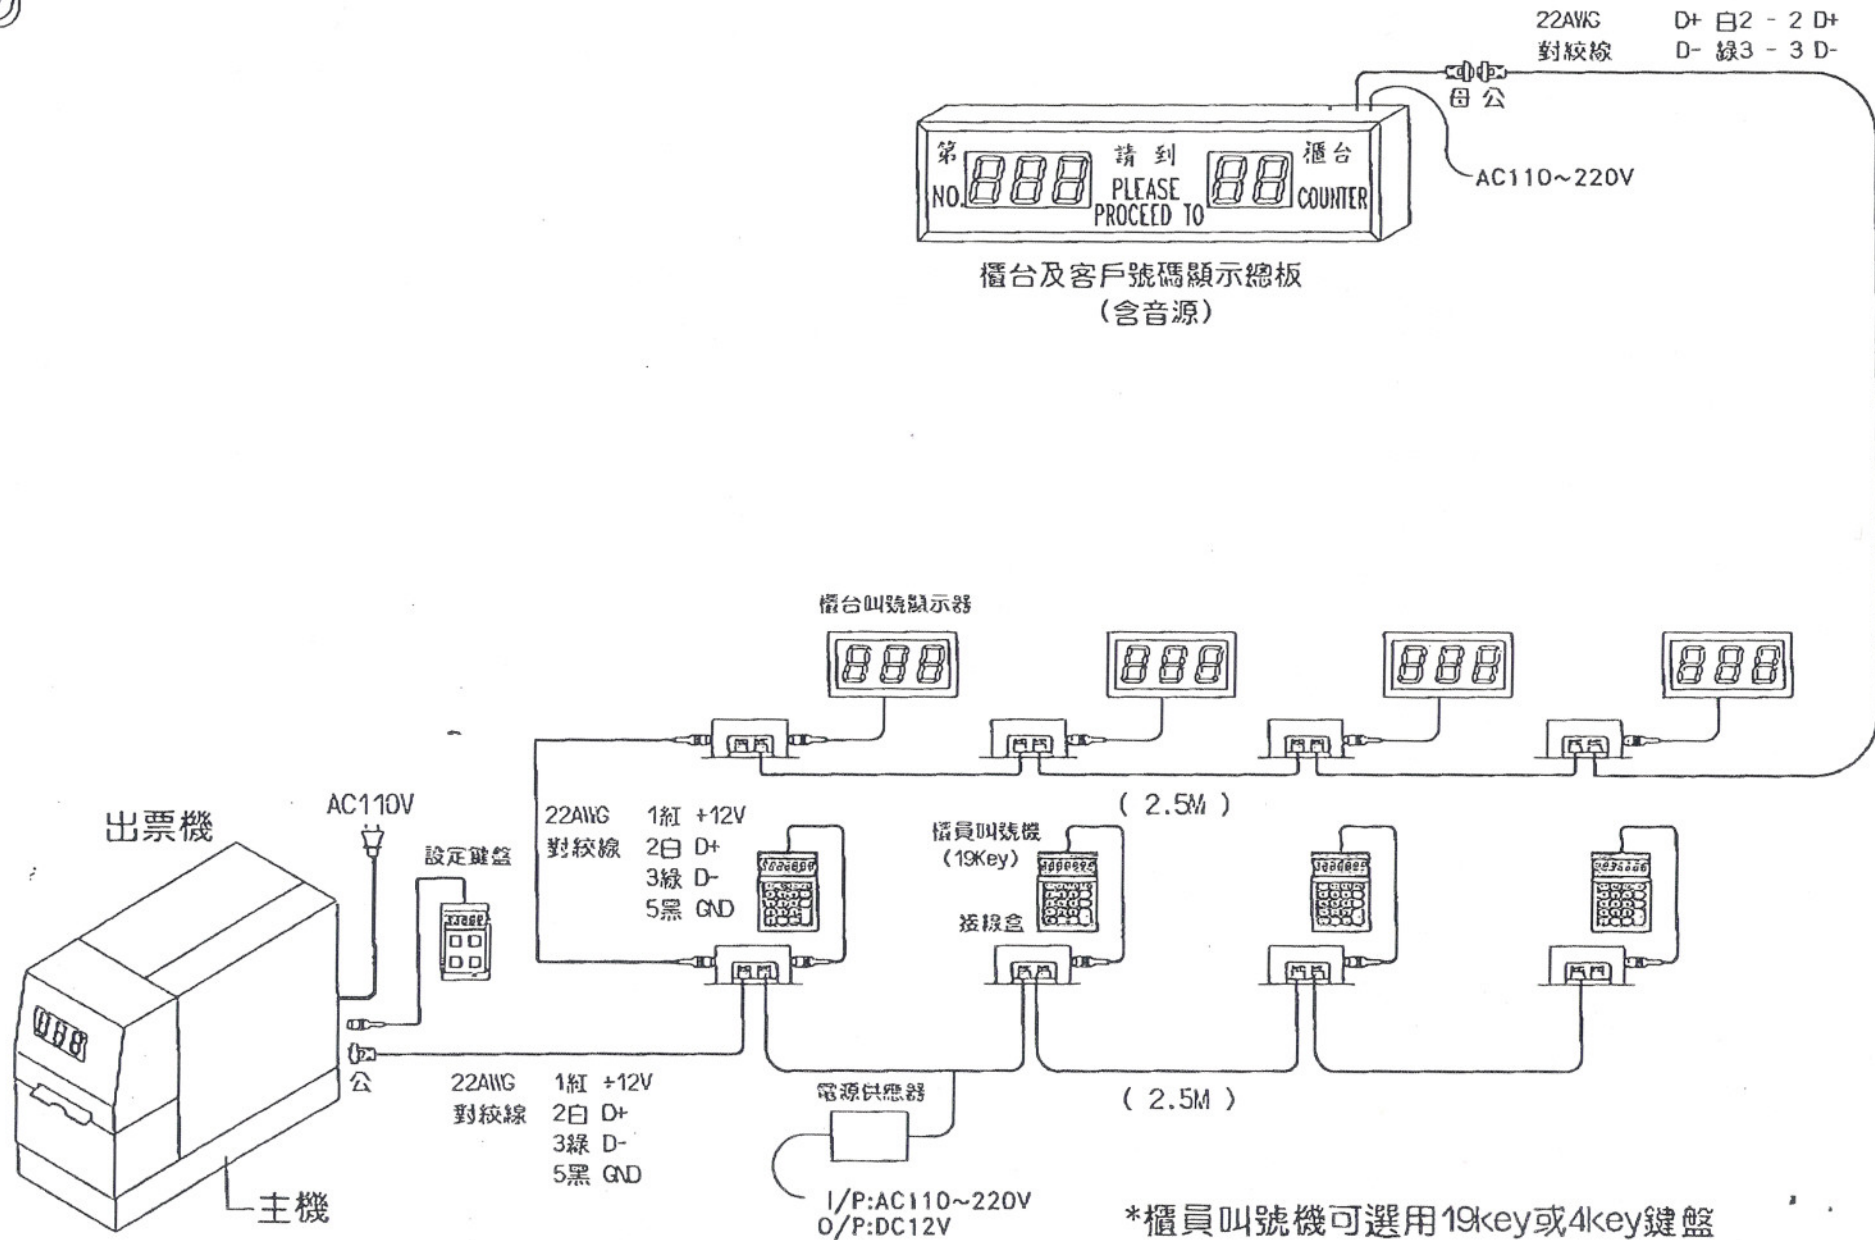

RS-485 排隊系統配線圖 (懸吊式, 13櫃檯以內)

QS-5104LR

櫃檯及客戶號碼顯示總板

出票機

櫃員叫號機
(4 KEY)

櫃檯叫號顯示器