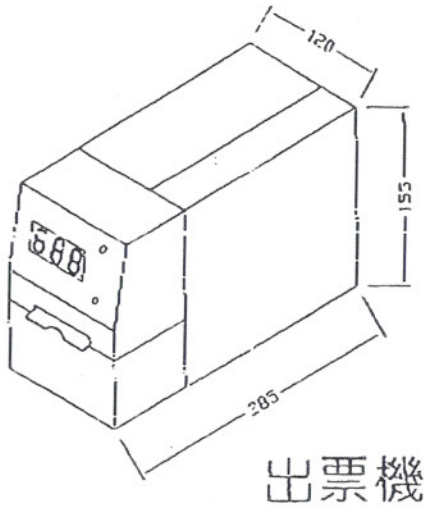

RS-485 排隊系統配線圖 (懸吊式, 13櫃檯以內)

QS-5104LR

櫃檯及客戶號碼顯示總板

出票機

櫃員叫號機
(4 KEY)

櫃檯叫號顯示器