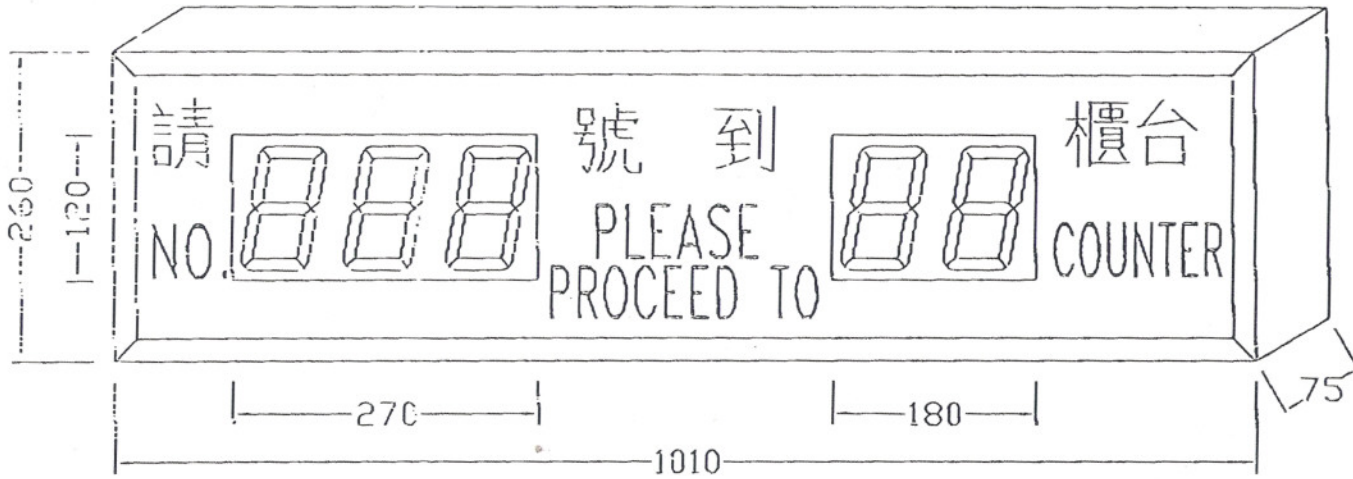

RS-485 排隊系統配線圖 (懸吊式, 13櫃檯以內)

QS-5104LR

櫃檯及客戶號碼顯示總板

出票機

櫃員叫號機
(4 KEY)

櫃檯叫號顯示器