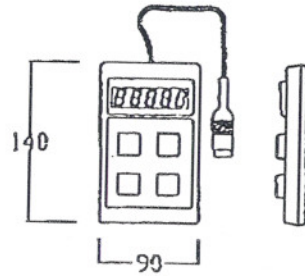

RS-485 排隊系統配線圖 (懸吊式, 13櫃檯以內)

QS-5104LR

櫃檯及客戶號碼顯示總板

出票機

櫃員叫號機
(4 KEY)

櫃檯叫號顯示器