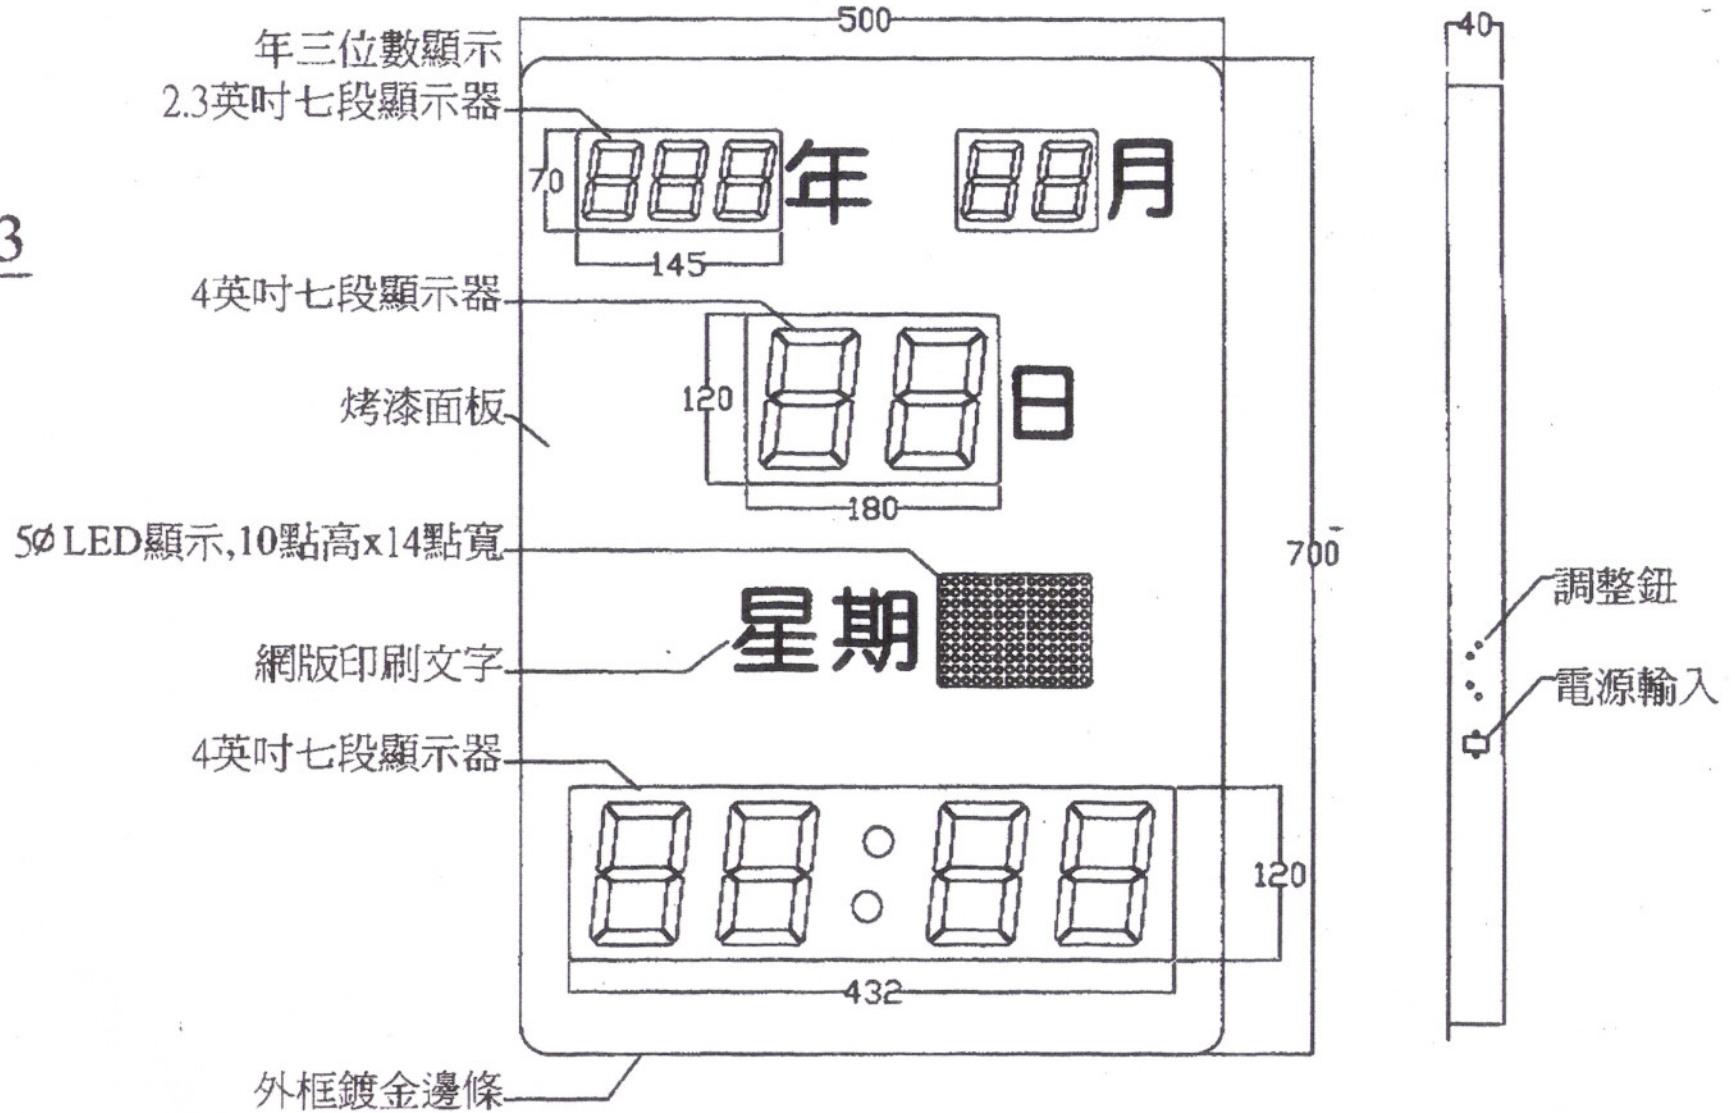

CK02

正視圖

側視圖

豪威股份有限公司 TEL:25376788 FAX:25376788	案名 LED式萬年曆外觀尺寸圖 (加大LOGO區)	業務	繪圖 呂俊和	單位 m/m	起繪日期 92年05月27日	訂單號碼 EP-XXXXXXX
---------------------------------------	------------------------------	----	-----------	-----------	-------------------	--------------------

CK03

正視圖

側視圖

豪威股份有限公司

TEL:25376788 FAX:25376788

案名 LED式萬年曆外觀尺寸圖
(2.3英吋&4英吋七段顯示)

業務

繪圖