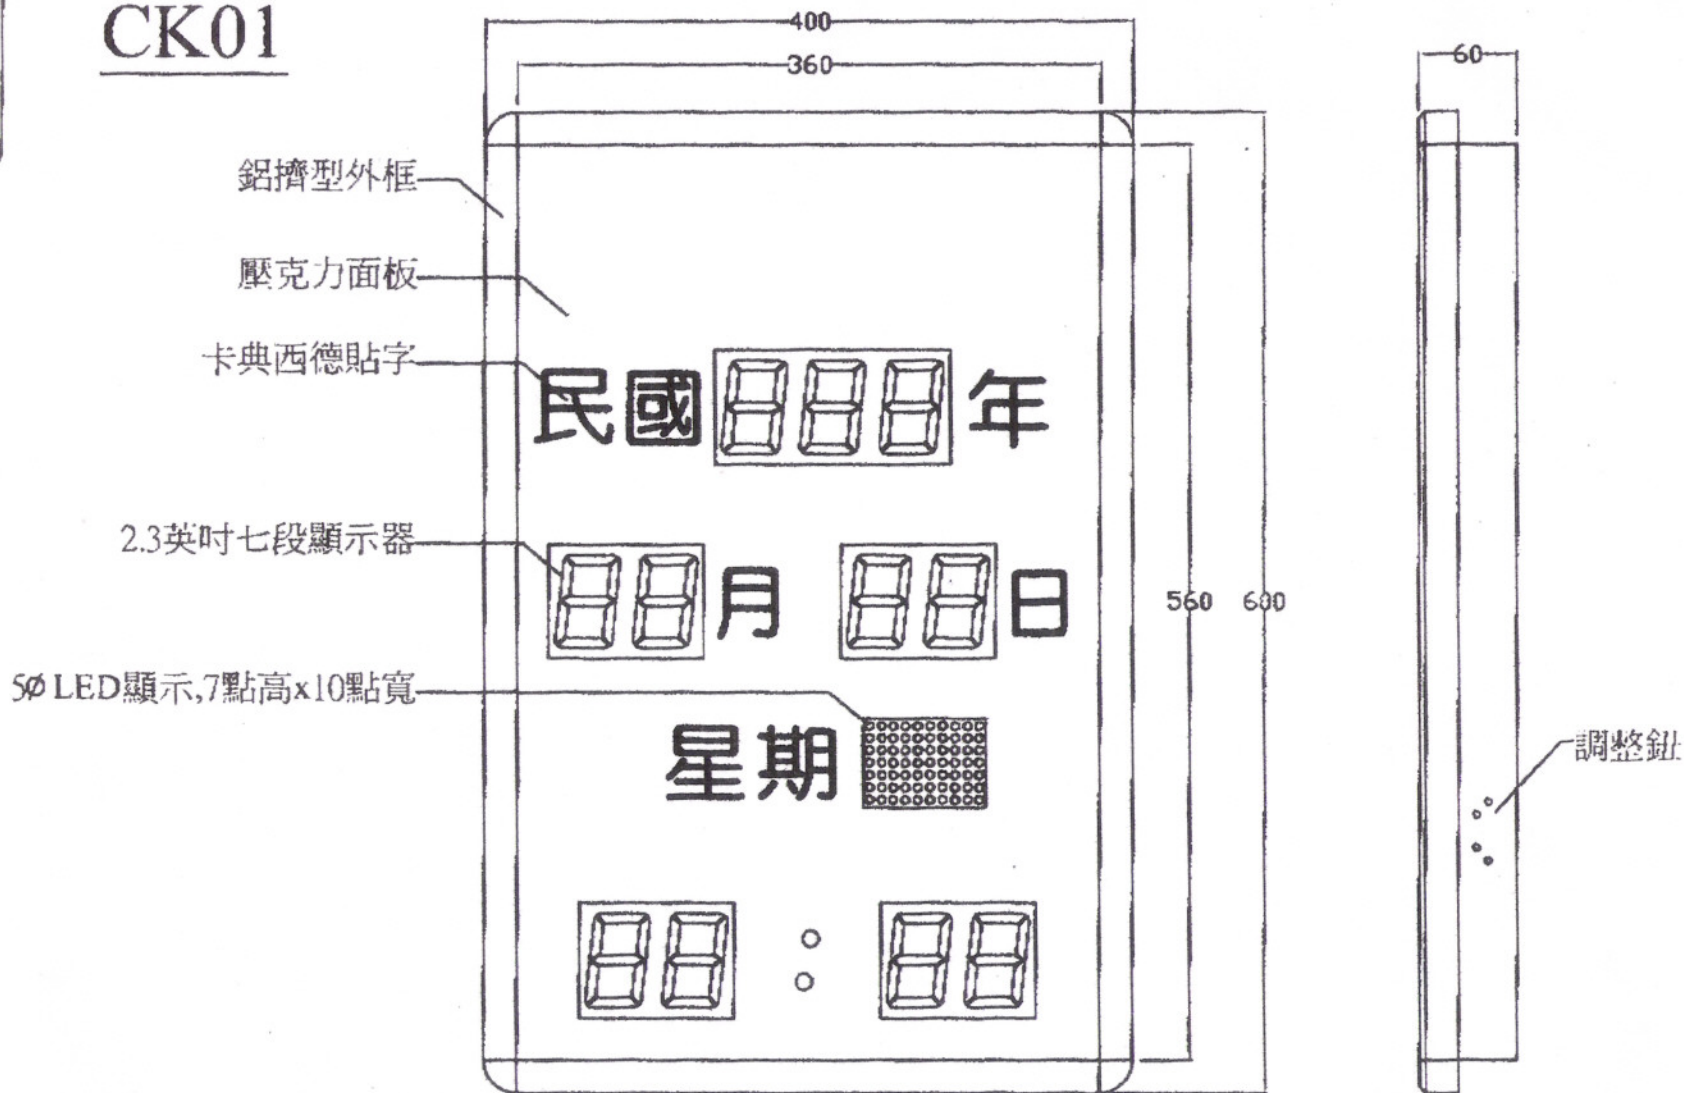

標準

CK01

正視圖

側視圖

豪威股份有限公司 TEL:25376788 FAX:25376788	案名 LED式萬年曆外觀尺寸圖 (2.3英寸七段顯示)	業務	繪圖 呂俊和	單位 m/m	起始日期 92年01月02日	訂單號碼 EP-xxxxxxx
---------------------------------------	--------------------------------	----	-----------	-----------	-------------------	--------------------

CK02

正視圖

側視圖

豪威股份有限公司 TEL:25376788 FAX:25376788	案名 LED式萬年曆外觀尺寸圖 (加大LOGO區)	業務	繪圖 呂俊和	單位 m/m	起繪日期 92年05月27日	訂單號碼 EP-XXXXXXX
---------------------------------------	------------------------------	----	-----------	-----------	-------------------	--------------------

CK03

正視圖

側視圖

豪威股份有限公司

TEL:25376788 FAX:25376788

案名 LED式萬年曆外觀尺寸圖
(2.3英吋&4英吋七段顯示)

業務

繪圖

呂俊和

單位

m/m

起始日期

92年05月27日

訂單號碼

EP-xxxxxxx