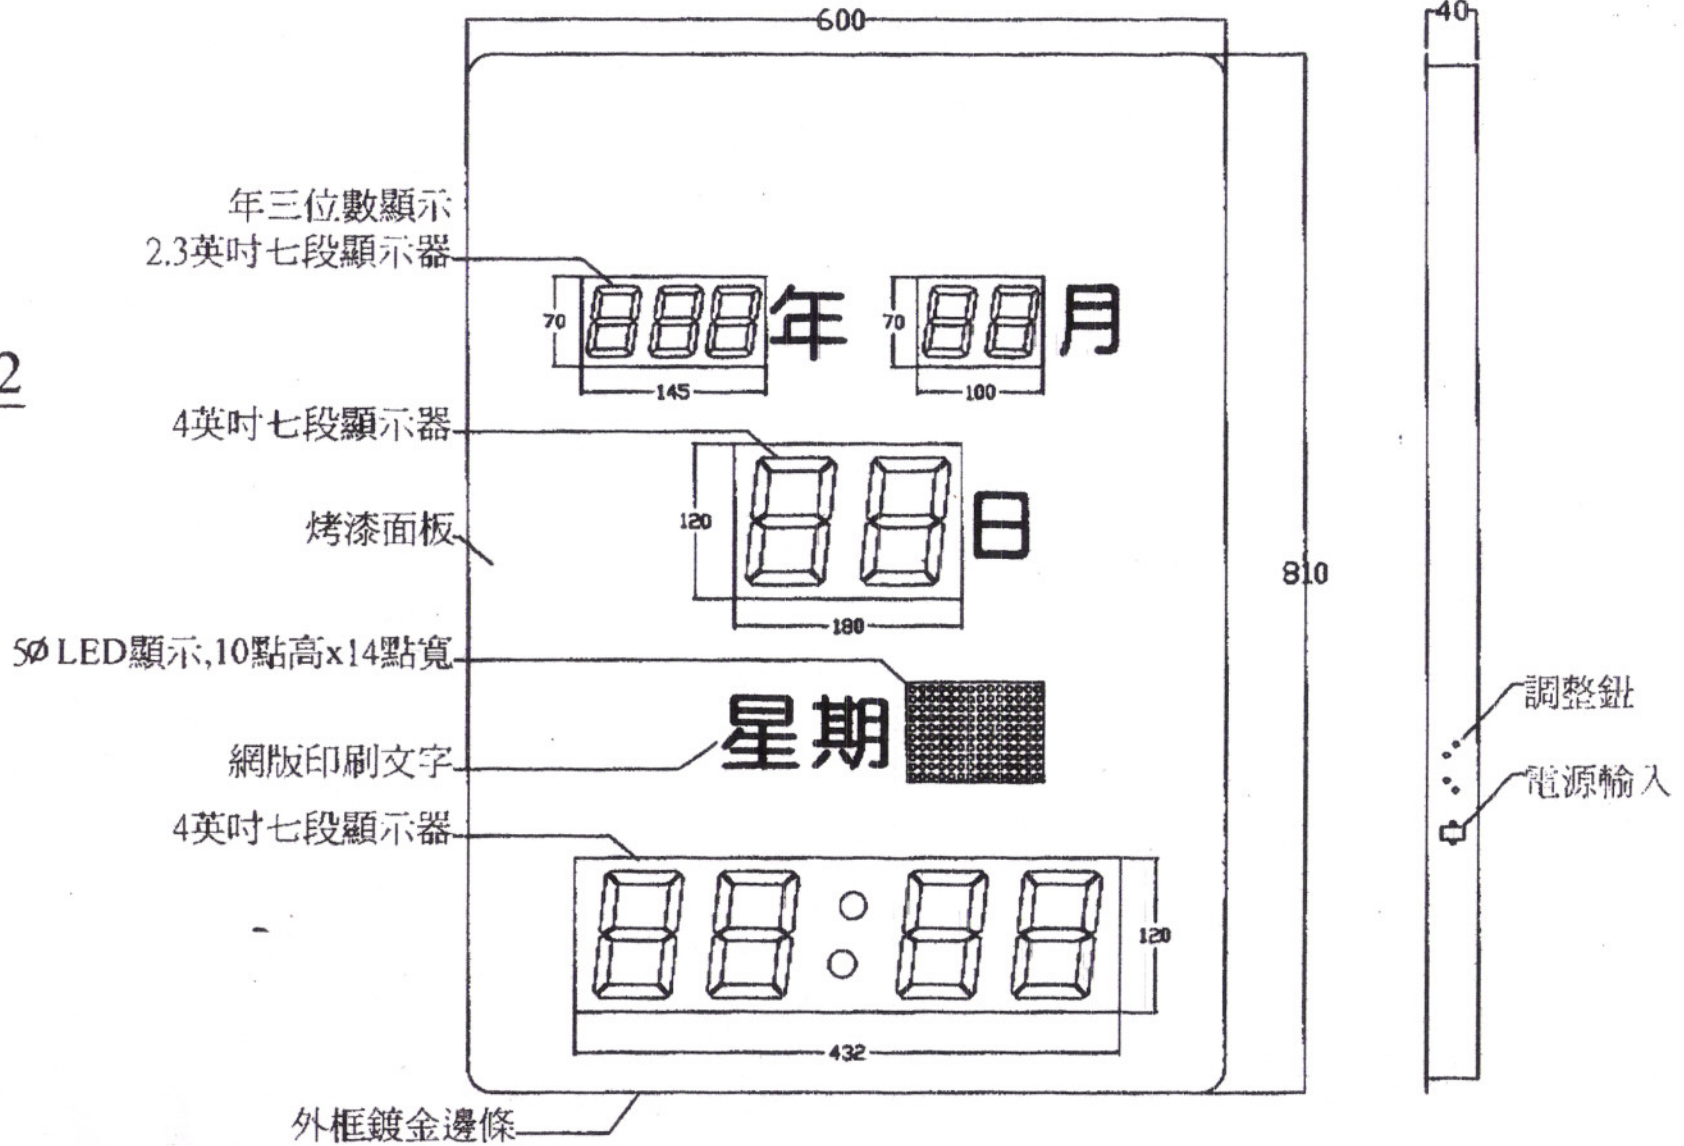

標準

CK01

正視圖

側視圖

豪威股份有限公司 TEL:25376788 FAX:25376788	案名 LED式萬年曆外觀尺寸圖 (2.3英寸七段顯示)	業務	繪圖 呂俊和	單位 m/m	起始日期 92年01月02日	訂單號碼 EP-xxxxxxx
---------------------------------------	--------------------------------	----	-----------	-----------	-------------------	--------------------

CK02

正視圖

側視圖

豪威股份有限公司 TEL:25376788 FAX:25376788	案名 LED式萬年曆外觀尺寸圖 (加大LOGO區)	業務	繪圖 呂俊和	單位 m/m	起繪日期 92年05月27日	訂單號碼 EP-XXXXXXX
---------------------------------------	------------------------------	----	-----------	-----------	-------------------	--------------------

CK03

正視圖

側視圖

豪威股份有限公司

TEL:25376788 FAX:25376788

案名 LED式萬年曆外觀尺寸圖
(2.3英吋&4英吋七段顯示)

業務

繪圖

呂俊和

單位

m/m

起始日期

92年05月27日

訂單號碼

EP-xxxxxxx